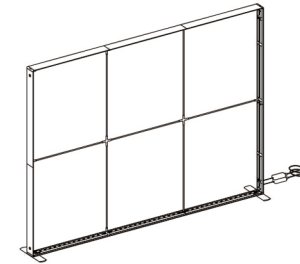

SEGO W100cm

Horizontal Profile x2

Vertical Profile Top x2

Vertical Profile Bottom x2

Mid Pole x1

Foot x2

Transformer x1

Y-Cable x1

9

10

SEGO Light Box
100x100

SEGO Light Box
100x150

SEGO Light Box
85x150

SEGO Light Box
200x200

SEGO Light Box
200x225

SEGO Light Box
200x240/200x250

SEGO Light Box
85x200

SEGO Light Box
85x225

SEGO Light Box
85x240/85x250

SEGO Light Box
300x200

SEGO Light Box
300x225

SEGO Light Box
300x240/300x250

SEGO Light Box
100x200

SEGO Light Box
100x225

SEGO Light Box
100x240/100x250

SEGO Light Box
100Counter