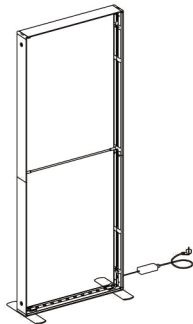

SEGO W100cm

Horizontal Profile x2

Vertical Profile Top x2

Vertical Profile Bottom x2

Mid Pole x1

Foot x2

Transformer x1

Y-Cable x1

9

10

SEGO Light Box
100x100

SEGO Light Box
100x150

SEGO Light Box
85x150

SEGO Light Box
200x200

SEGO Light Box
200x225

SEGO Light Box
200x240/200x250

SEGO Light Box
85x200

SEGO Light Box
85x225

SEGO Light Box
85x240/85x250

SEGO Light Box
300x200

SEGO Light Box
300x225

SEGO Light Box
300x240/300x250

SEGO Light Box
100x200

SEGO Light Box
100x225