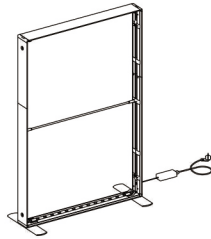

SEGO W100cm

Horizontal Profile x2

Vertical Profile Top x2

Vertical Profile Bottom x2

Mid Pole x1

Foot x2

Transformer x1

Y-Cable x1

9

10

SEGO Light Box
100x100

SEGO Light Box
100x150

SEGO Light Box
85x150

SEGO Light Box
200x200

SEGO Light Box
200x225

SEGO Light Box
200x240/200x250

SEGO Light Box
85x200

SEGO Light Box
85x225

SEGO Light Box
85x240/85x250

SEGO Light Box
300x200

SEGO Light Box
300x225

SEGO Light Box
300x240/300x250

SEGO Light Box
100x200

SEGO Light Box
100x225