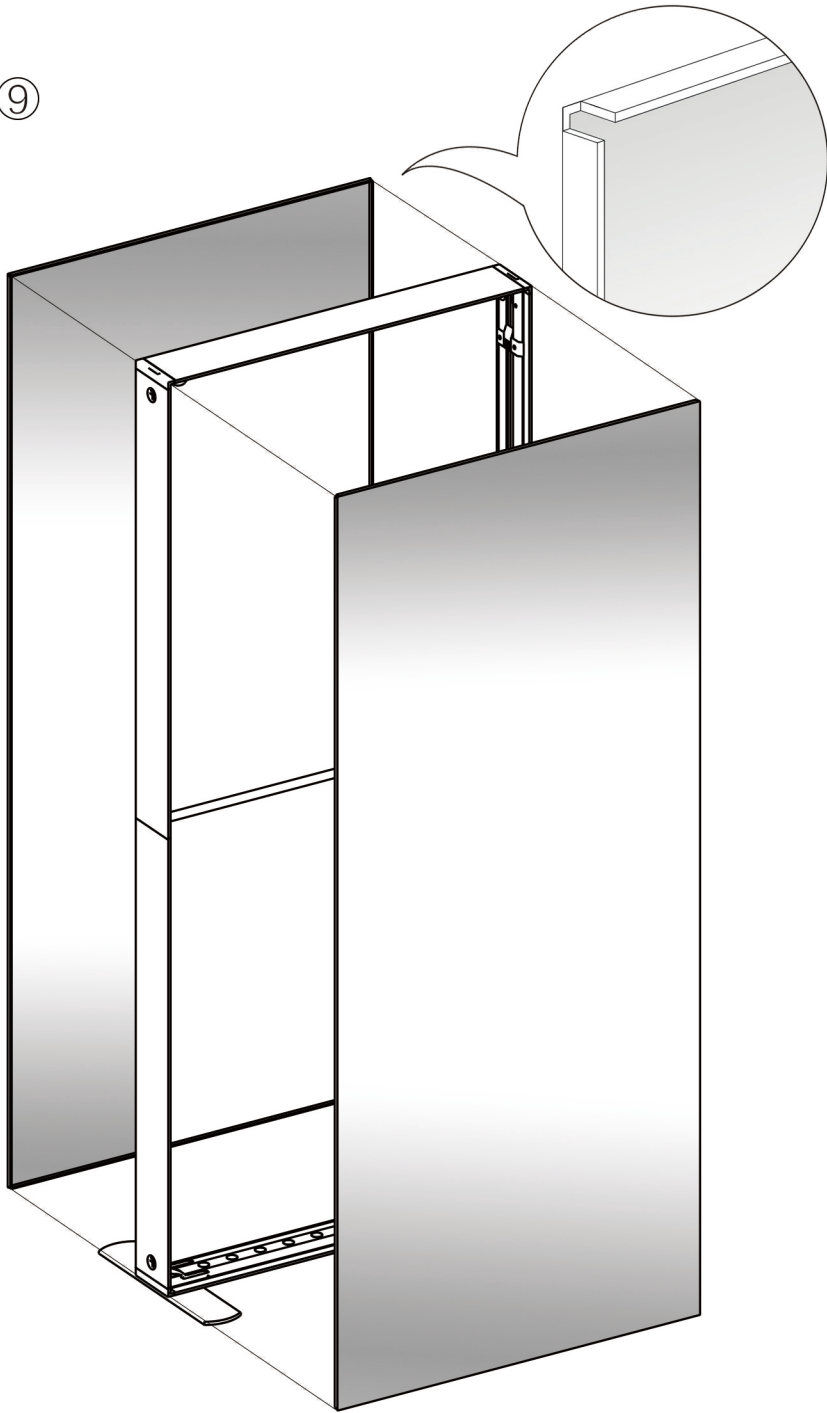

SEGO W100cm

Horizontal Profile x2

Vertical Profile Top x2

Vertical Profile Bottom x2

Mid Pole x1

Foot x2

Transformer x1

Y-Cable x1

9

10

SEGO Light Box
100x100

SEGO Light Box
100x150

SEGO Light Box
85x150

SEGO Light Box
200x200

SEGO Light Box
200x225

SEGO Light Box
200x240/200x250

SEGO Light Box
85x200

SEGO Light Box
85x225

SEGO Light Box
85x240/85x250

SEGO Light Box
300x200

SEGO Light Box
300x225

SEGO Light Box
300x240/300x250

SEGO Light Box
100x200

SEGO Light Box
100x225